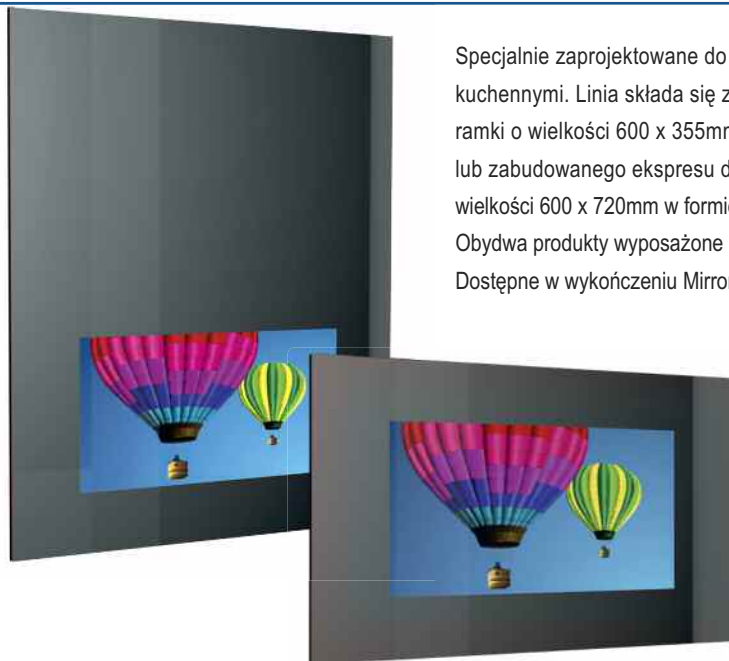

Przekątna TV	Wymiary zewnętrzne (HxWxD)
22"	415 x 578 x 50 mm
27"	495 x 725 x 50 mm

Różnorodność konfiguracji

Genesis

DVB-T, DVB-C, wejście analogowe TV kablowej, IR, 2x HDMI, USB

Connec TV

Jak w Genesis z dodatkowym odbiornikiem HDBaseT

Connec TV activ

Jak w Genesis plus HDBaseT z wbudowanym zasilaczem PoH (dla rozm. do 27")

KitchenVision & Bespoke

KitchenVision

Specjalnie zaprojektowane do integracji z meblami kuchennymi. Linia składa się z dwóch produktów: ramki o wielkości 600 x 355mm (wielkość mikrofalówki lub zabudowanego ekspresu do kawy) oraz modelu o wielkości 600 x 720mm w formie drzwi o grubości 24mm. Obydwa produkty wyposażone są w 22 calowe ekrany TV. Dostępne w wykończeniu MirrorVision oraz w białym szkle.